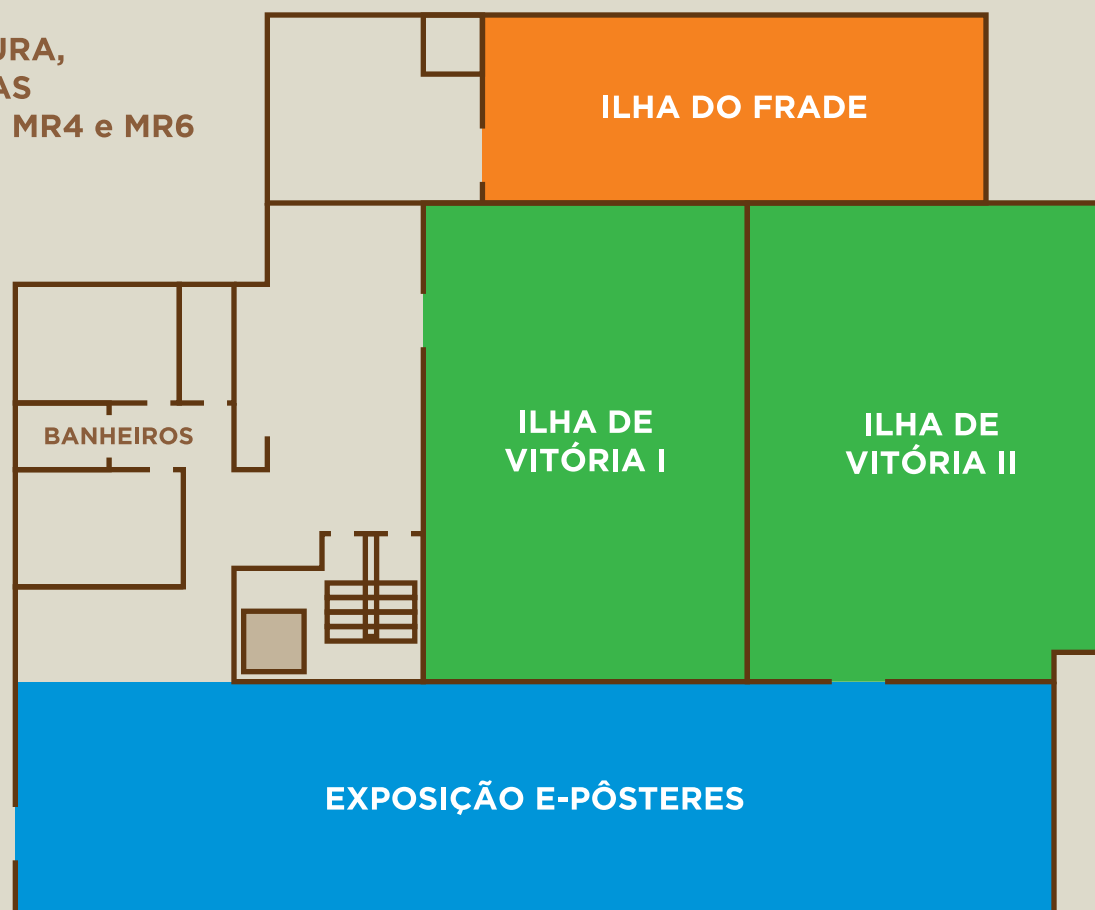

TÉRREO

Golden Tulip Porto Vitória Hotel

- **MINICURSO 03**
AUDITÓRIO
TRANSMISSÃO SIMULTÂNEA
E MESAS REDONDAS - MR1 e MR5
- **CERIMÔNIA DE ABERTURA,**
CONFERÊNCIAS E MESAS
REDONDAS - MR2, MR3, MR4 e MR6
- **E-PÔSTERES**

ENTRADA DO
EVENTO PELA
ÁREA DE
ESTANDES

4º ANDAR

Golden Tulip Porto Vitória Hotel

Para acesso ao 4º andar, usar os Elevadores localizados atrás da Recepção, na entrada principal do Hotel.

- SALA ORGANIZAÇÃO / PALESTRANTES
- MINICURSO 01 / APRESENTAÇÕES ORAIS
- MINICURSO 02 / APRESENTAÇÕES ORAIS
- MINICURSO 04 / APRESENTAÇÕES ORAIS
- MINICURSO 05 / APRESENTAÇÕES ORAIS